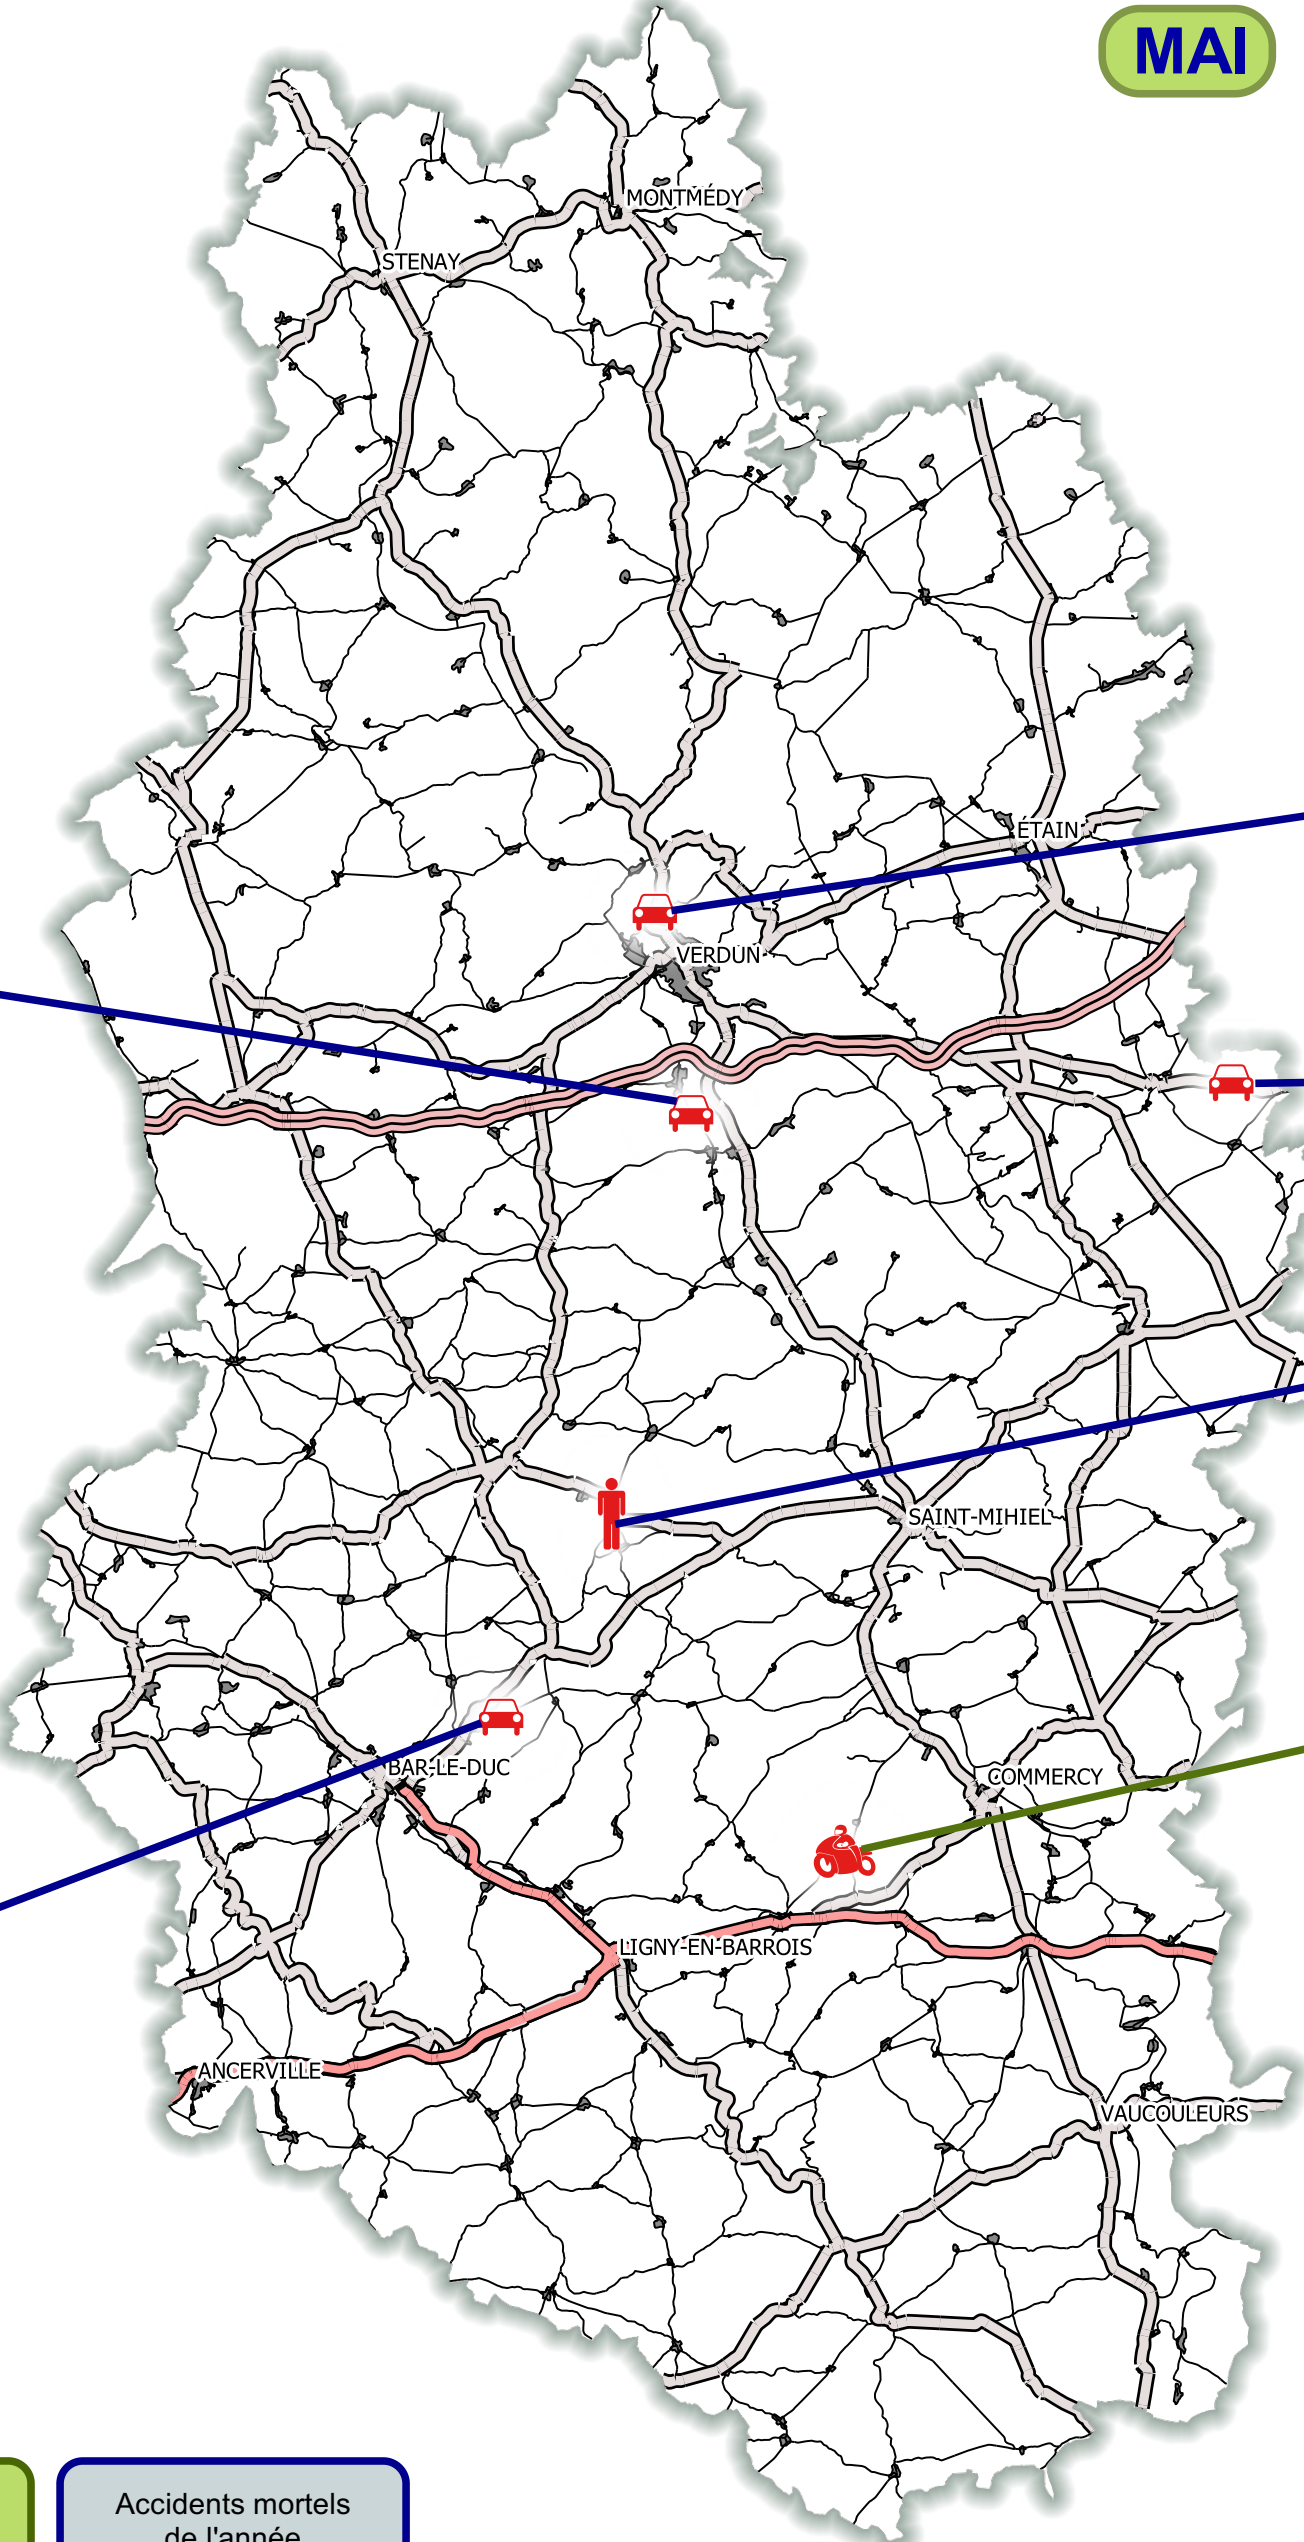

Accidents mortels en Meuse en 2022

MAI

DUGNY-SUR-MEUSE
RD34 / hors agglo.
le 23/02/2022
VL
1 tué H 82 ans

BRAS-SUR-MEUSE
RD964 / hors agglo.
le 04/04/2022
VL
1 tué H 40 ans

LABEUVILLE
RD903 / hors agglo.
le 11/04/2022
VL / PL
1 tué F 20 ans

PIERREFITTE s/ AIRE
RD902 D / en agglo.
le 08/04/2022
Pieton / VL
1 tué F 77 ans

CHONVILLE MALAUMONT
RD12 / hors agglo.
le 01/05/2022
Moto
1 tué H 48 ans

NAIVES ROSIERES
RD11 / hors agglo.
le 14/04/2022
VL
1 tué H 25 ans

Accident(s) mortel(s)
du mois :
1
Mise à jour :
le 02/05/2022

Accidents mortels
de l'année

6 tués au total
Age moyen : 49 ans